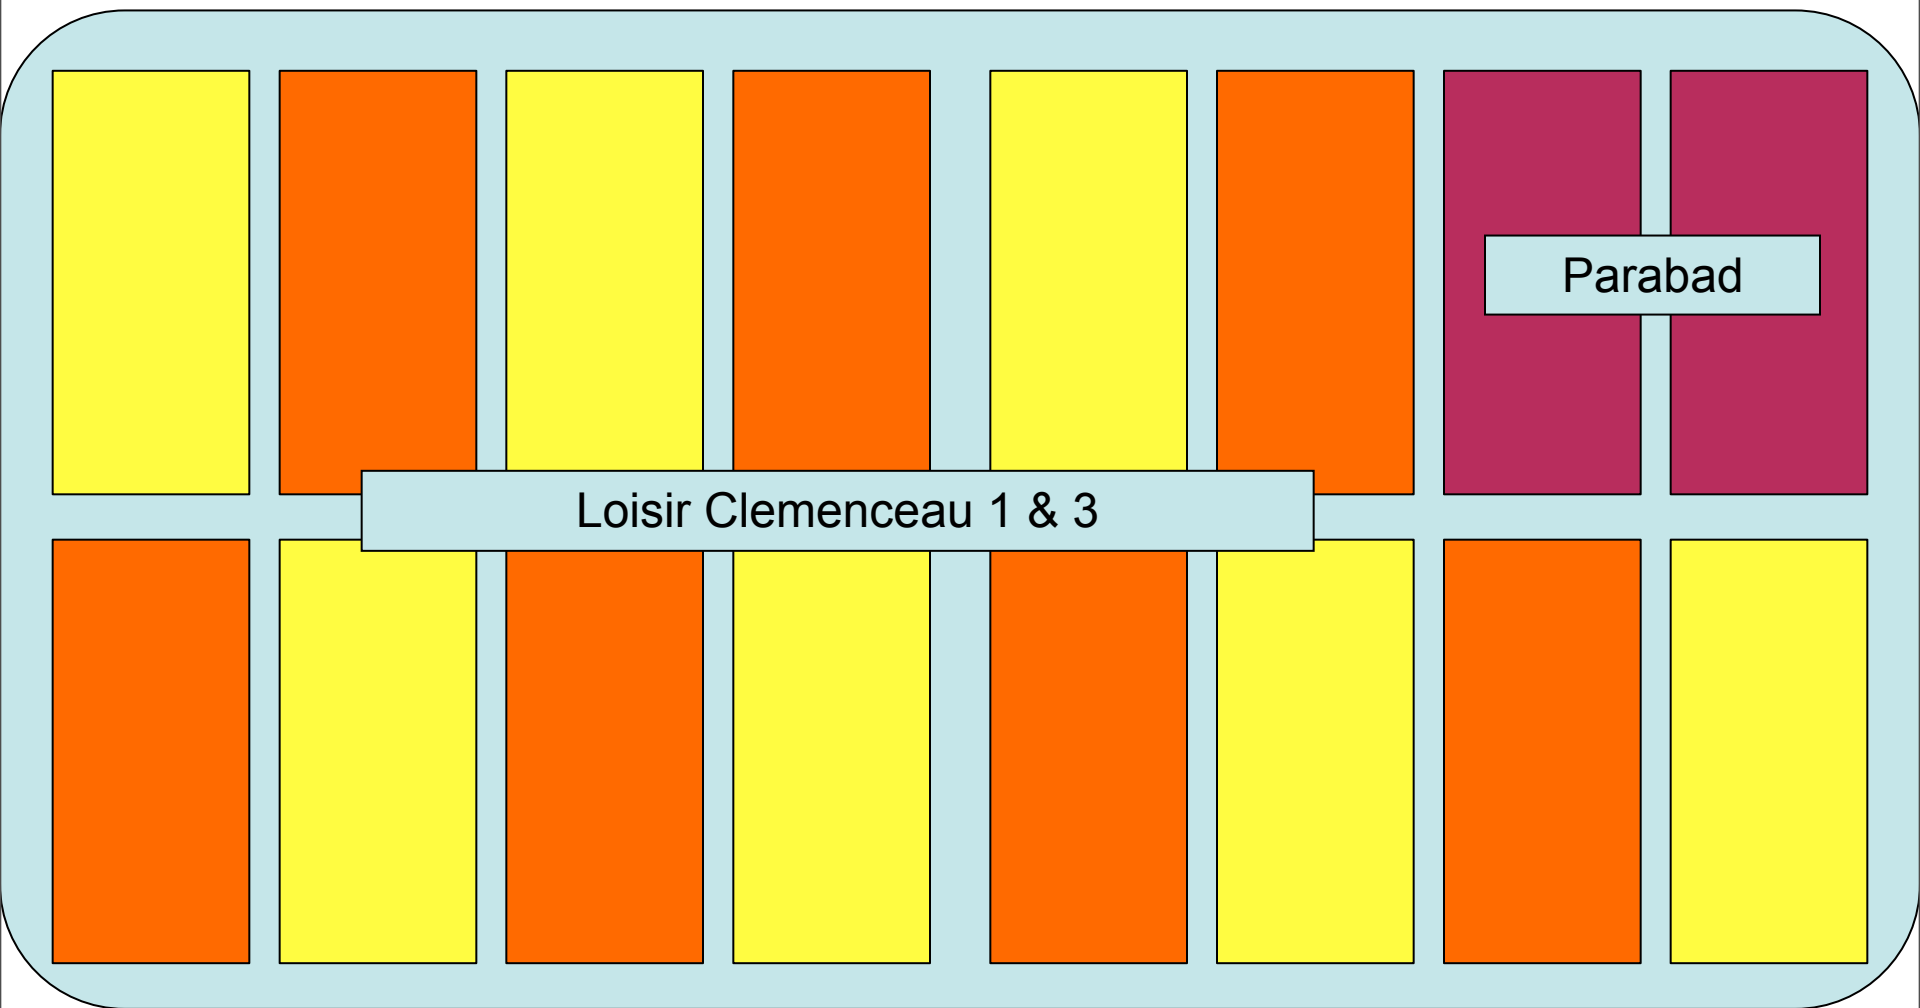

Collectif Loisir Clemenceau 2

TRIBUNES

Mercredi 19h45 – 21h30

Collectif Loisir Clemenceau 2 & 3

Matches Collectifs
National & Pré-national

TRIBUNES

Jeudi 19h45 – 21h30

Loisir Clemenceau 1 & 3